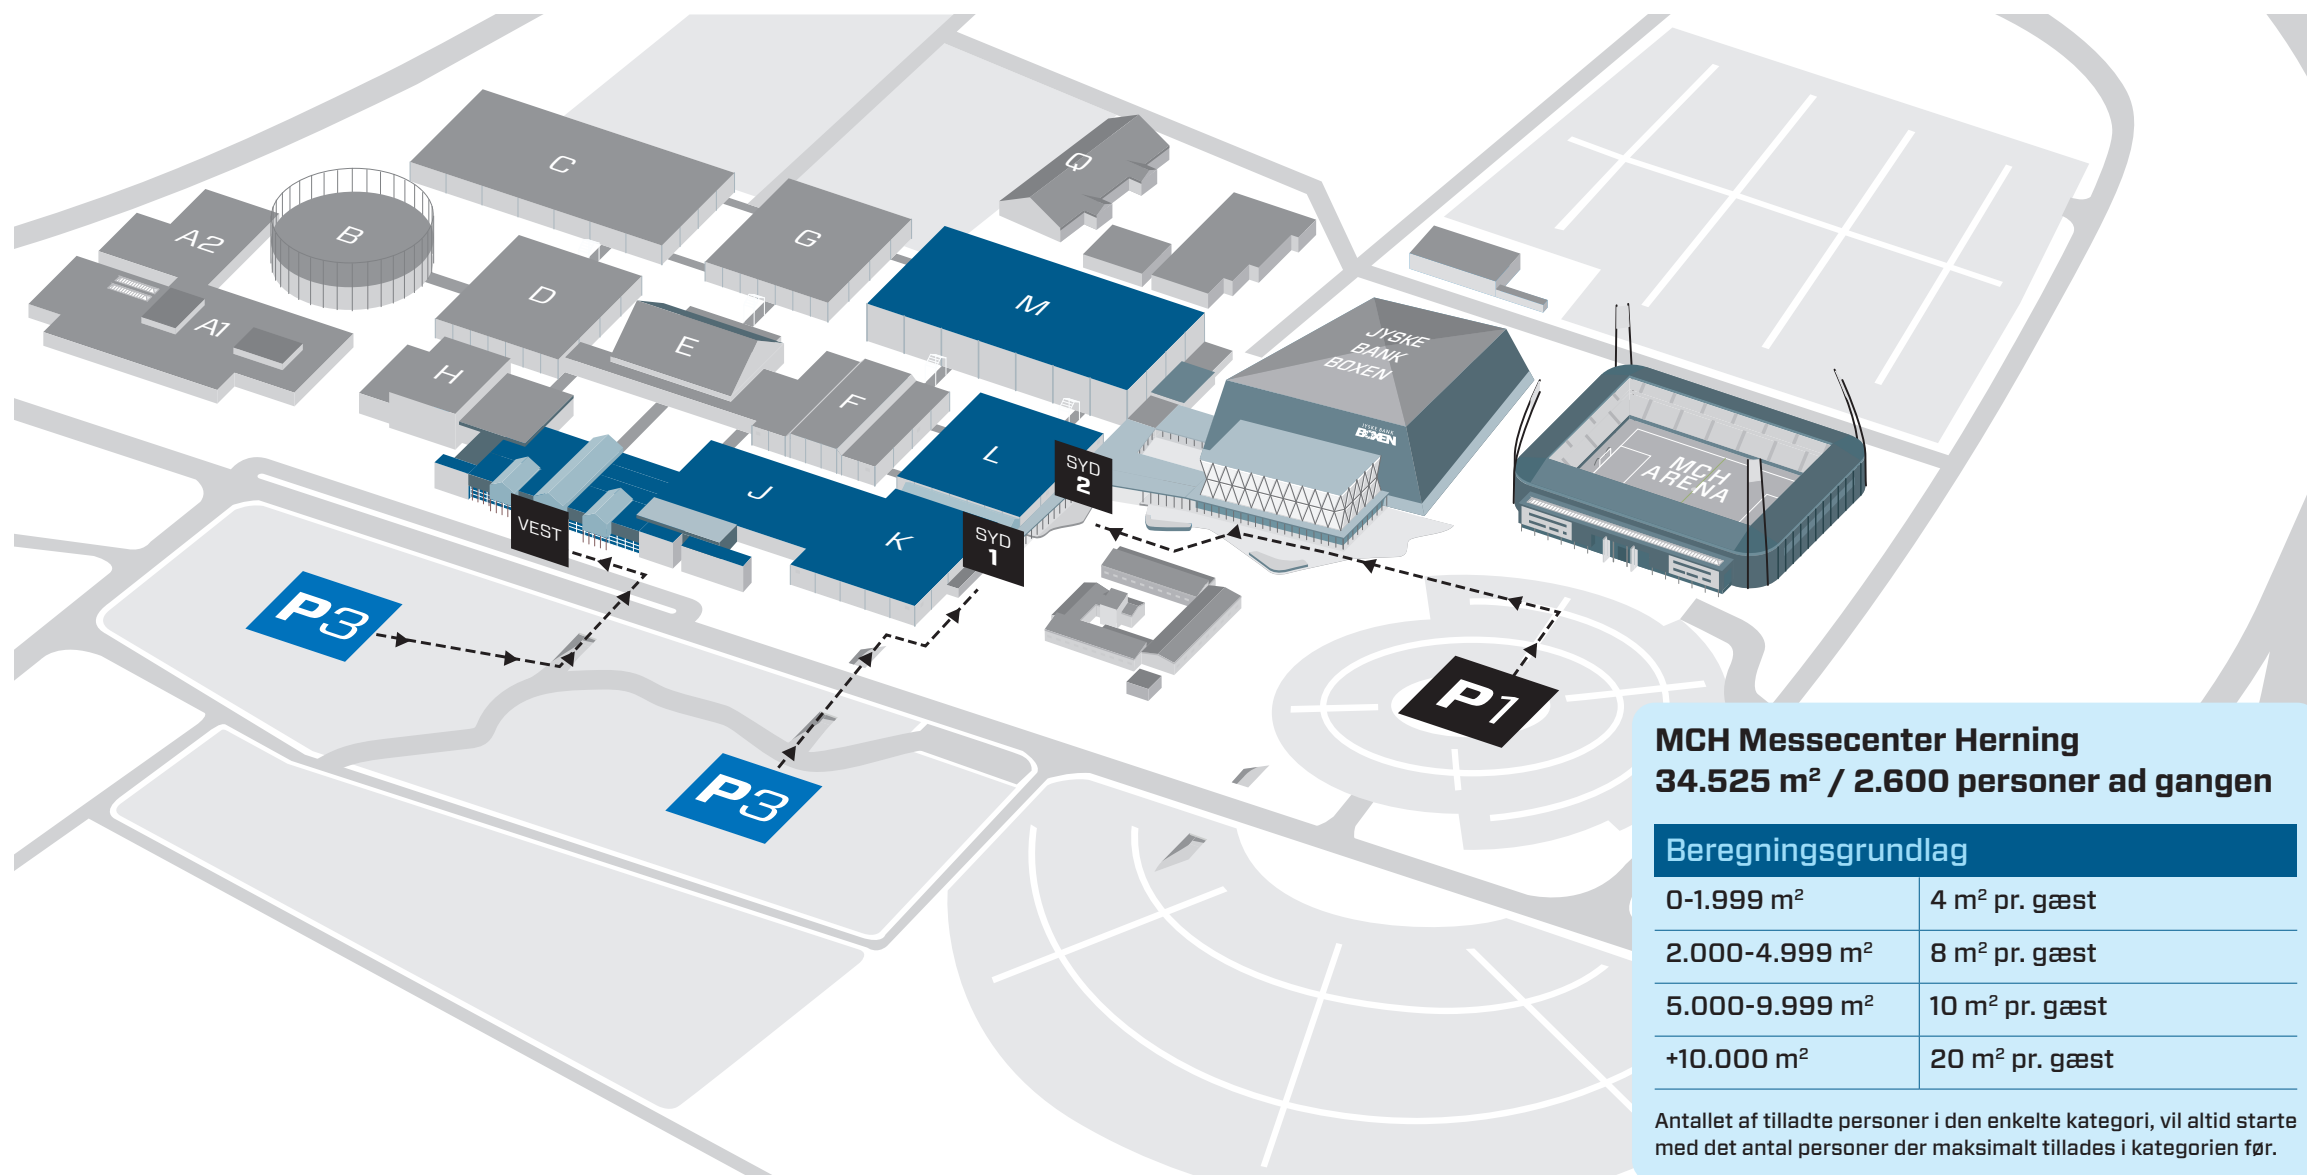

Værtskabet er vores passion – også i denne særlige situation.

TrygtMCH®, med vores tre grundelementer **Antal, Afstand & Hygiejne**, betyder, at du kan besøge MCH i trygge og sikre rammer.

Med 110.000 m² fordelt over 15 messehaller kan vi sikre den nødvendige plads og med ansvarlige valg og tiltag efterleve myndighedernes retningslinjer og anbefalinger, så du oplever TrygtMCH® til de kommende messer.

Med TrygtMCH® er et besøg i MCH fortsat enkelt, trygt og ansvarligt fra ankomst til afgang.

MCH Messecenter Herning

- den professionelle markedsplads og det personlige mødested for fagfolk

FOODTECH
MCH Messecenter Herning / 29. sept.-1.okt. 2020

Før messen

Gæsterne registrerer sig og modtager entrébillet med praktisk information:

- Ankomsttidspunkt (gæsterne fordeles jævnt)
- Parkeringsområde
- Indgang
- Oversigt over messen
- Information om besøget

Parkering

- Ankomst på anvist parkeringsområde med egen farve (gæsterne fordeles jævnt)
- Skiltning til rette indgang (se pile på kort)

Indgang

- Dedikeret indgang
- Scanning af entrébillet ved indgangen sikrer det rette antal personer i hallerne
- Information med råd om afstand og hygiejne